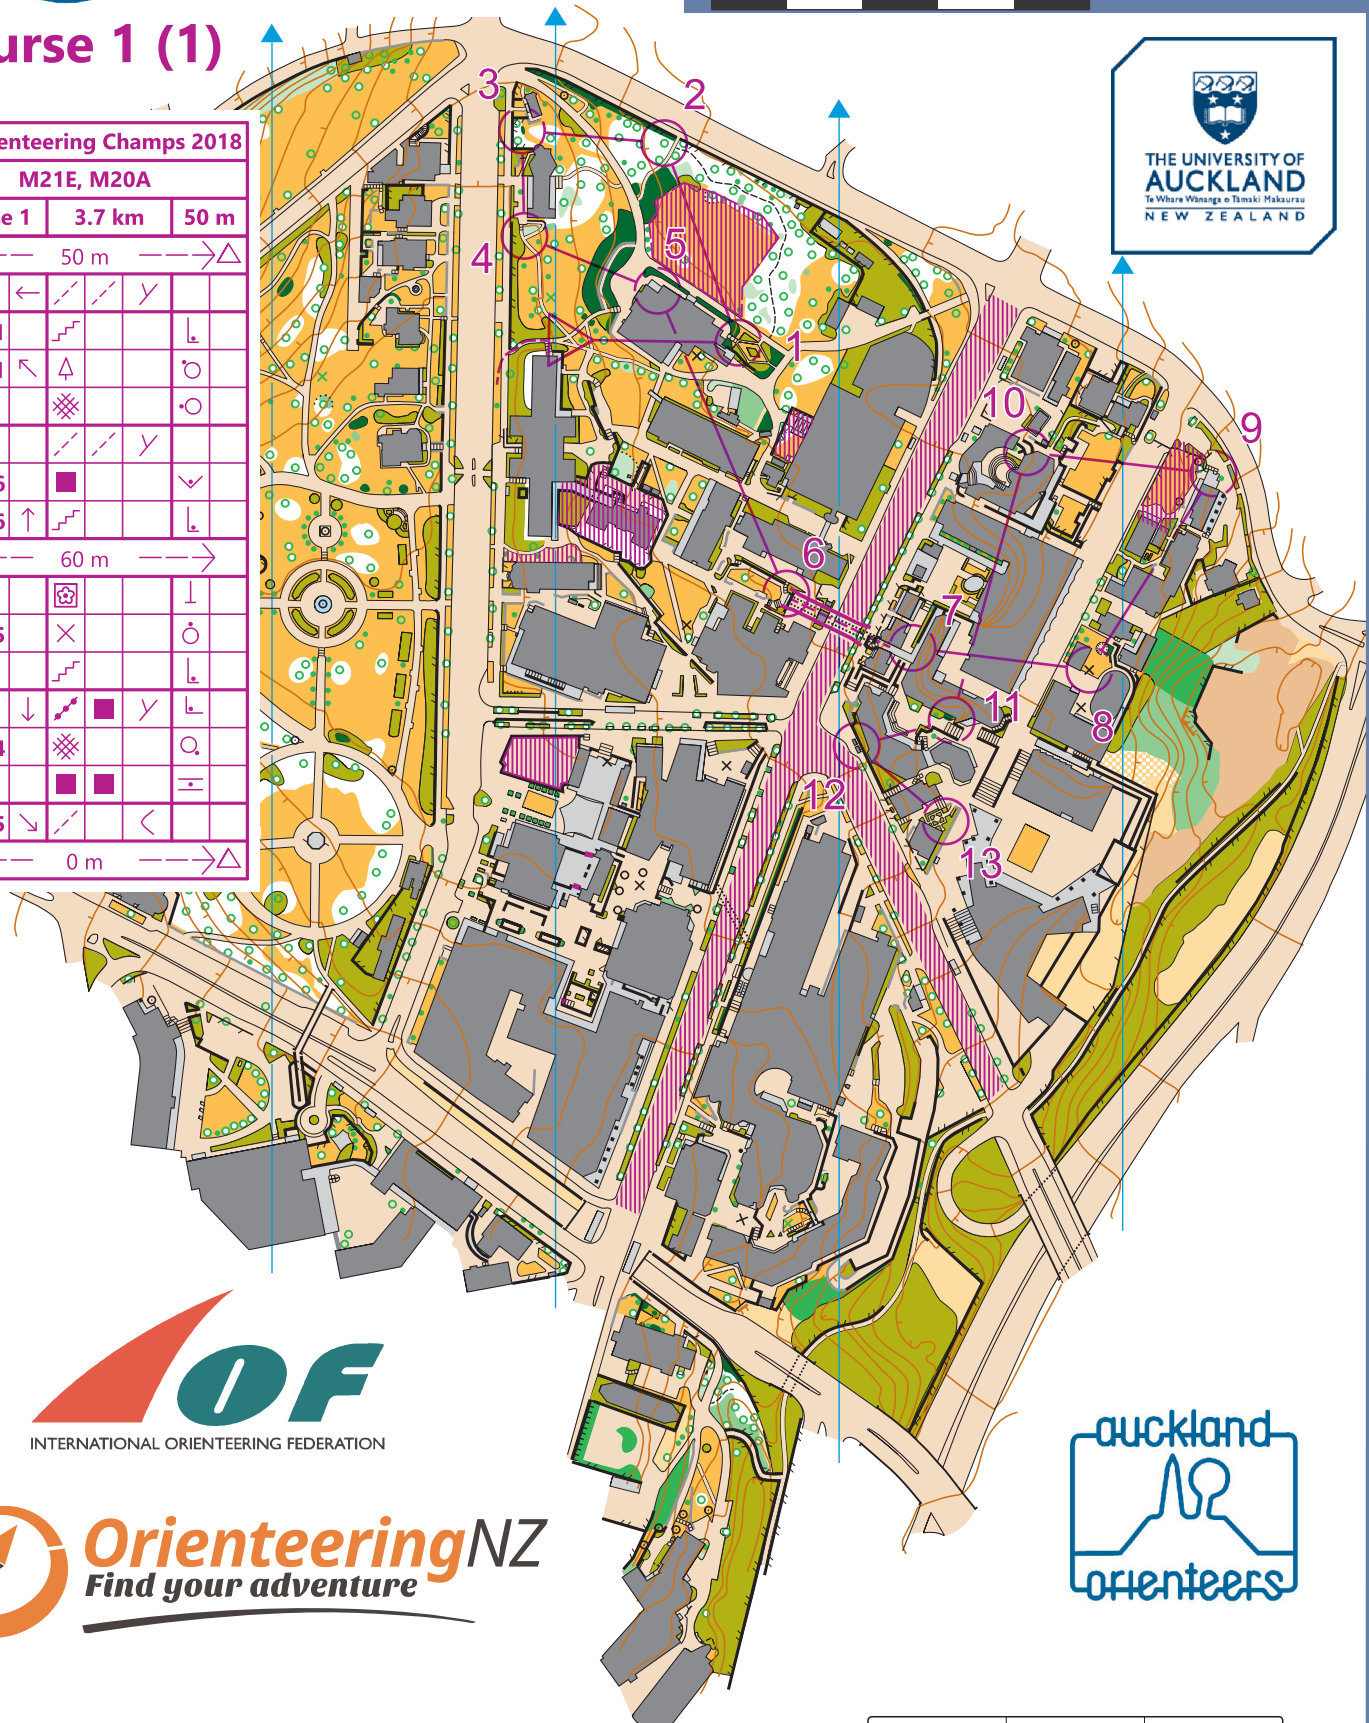

**NZOC**  
2018  
New Zealand Orienteering Championship, Auckland 2018

**University of Auckland**

Scale 1:4000 ISSOM2007 - ISCD2018  
Contour 2 m

0m 200 m

**Course 1 (1)**

NZ Orienteering Champs 2018				
M21E, M20A				
Course 1	3.7 km	50 m		
----- 50 m ----->△				
1	111	↖	↗	⊥
2	121	↖	↗	⊙
3	42	⊗	⊙	⊙
4	58	↖	↗	⊥
5	116	■	⊥	⊥
6	206	↑	↖	⊥
○----- 60 m ----->				
7	55	⊗	⊥	⊥
8	135	×	⊙	⊙
9	57	↖	⊥	⊥
10	56	↓	↖	⊥
11	204	⊗	⊙	⊙
12	54	■	⊥	⊥
13	205	↘	⊥	⊥
○----- 0 m ----->△				

R	R	R
---	---	---