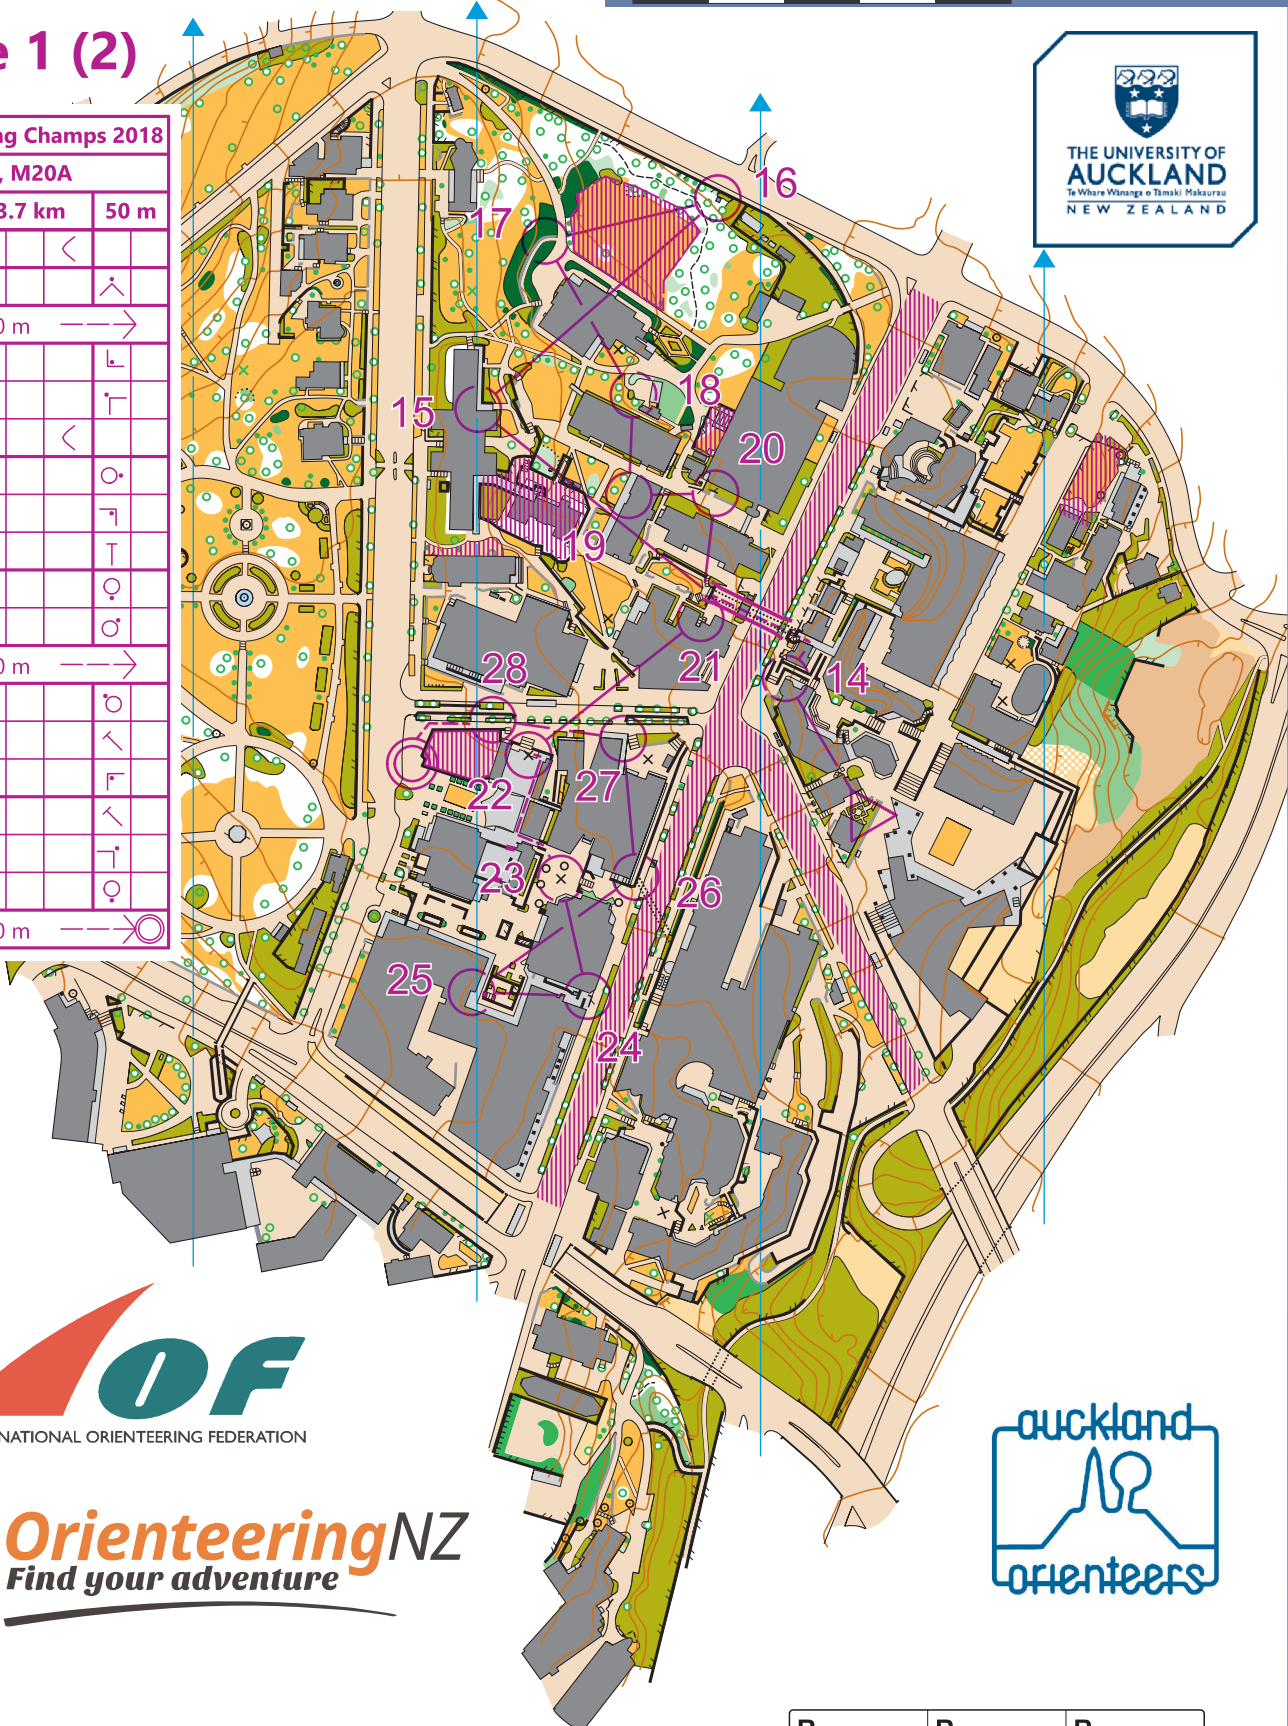

NZOC 2018
New Zealand Orienteering Championship, Auckland 2018

University of Auckland

Scale 1:4000
Contour 2 m

ISSOM2007 - ISCD2018

0m 200 m

Course 1 (2)

NZ Orienteering Champs 2018			
M21E, M20A			
Course 1	3.7 km	50 m	
▷	↘	↗	<
14 49	↓	■	∧
----- 60 m ----->			
15 40	■		⊥
16 103	■		⊥
17 102	↗		<
18 136	⊗		⊙
19 123	■		⊥
20 203	→	↗	⊥
21 43	↓	⊗	⊙
22 200	×		⊙
○ ----- 70 m ----->			
23 101	×		⊙
24 113	↗		<
25 109	■		⊥
26 134	⊗		<
27 108	■		⊥
28 100	↙	∧	⊙
○ ----- 60 m ----->			

R	R	R
---	---	---