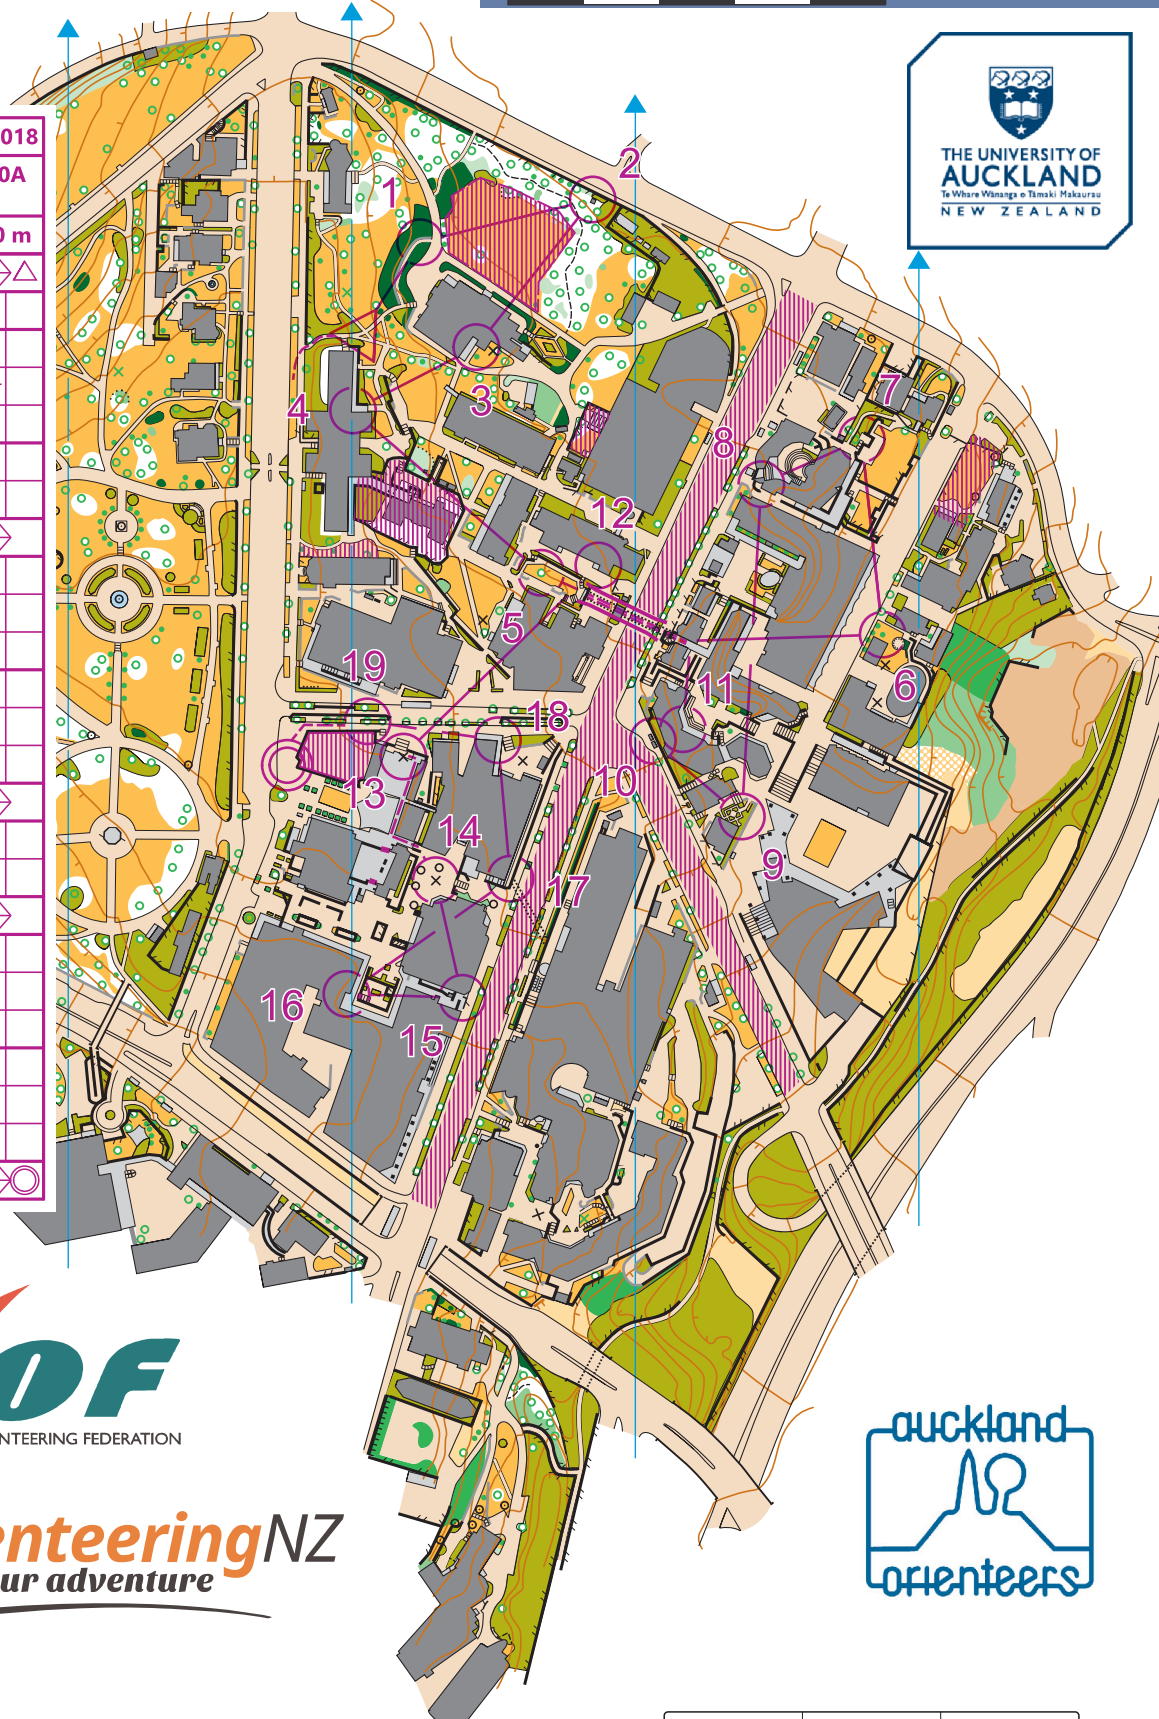

**NZOC** 2018  
New Zealand Orienteering Championship, Auckland 2018

**University of Auckland**

Scale 1:4000 ISSOM2007 - ISCD2018  
Contour 2 m

0m 200 m

**Course 4**

NZ Orienteering Champs 2018			
M55A, W21A, W35A, W40A W45A, W50A			
Course 4	2.4 km	40 m	
----- 50 m ----->△			
1	102	↘	<
2	103	■	┌
3	125	↘	┐
4	40	■	└
5	201	▲	♀
----- 60 m ----->			
6	51	→	▲
7	104	↗	└
8	128	↑	┐
9	205	↘	<
10	54	■	┌
11	207	■	└
----- 60 m ----->			
12	124	■	┐
13	200	×	♂
○----- 70 m ----->			
14	101	×	○
15	113	↗	<
16	109	■	┌
17	134	✳	<
18	108	■	┌
19	100	↙	♀
○----- 60 m ----->○			

R	R	R
---	---	---