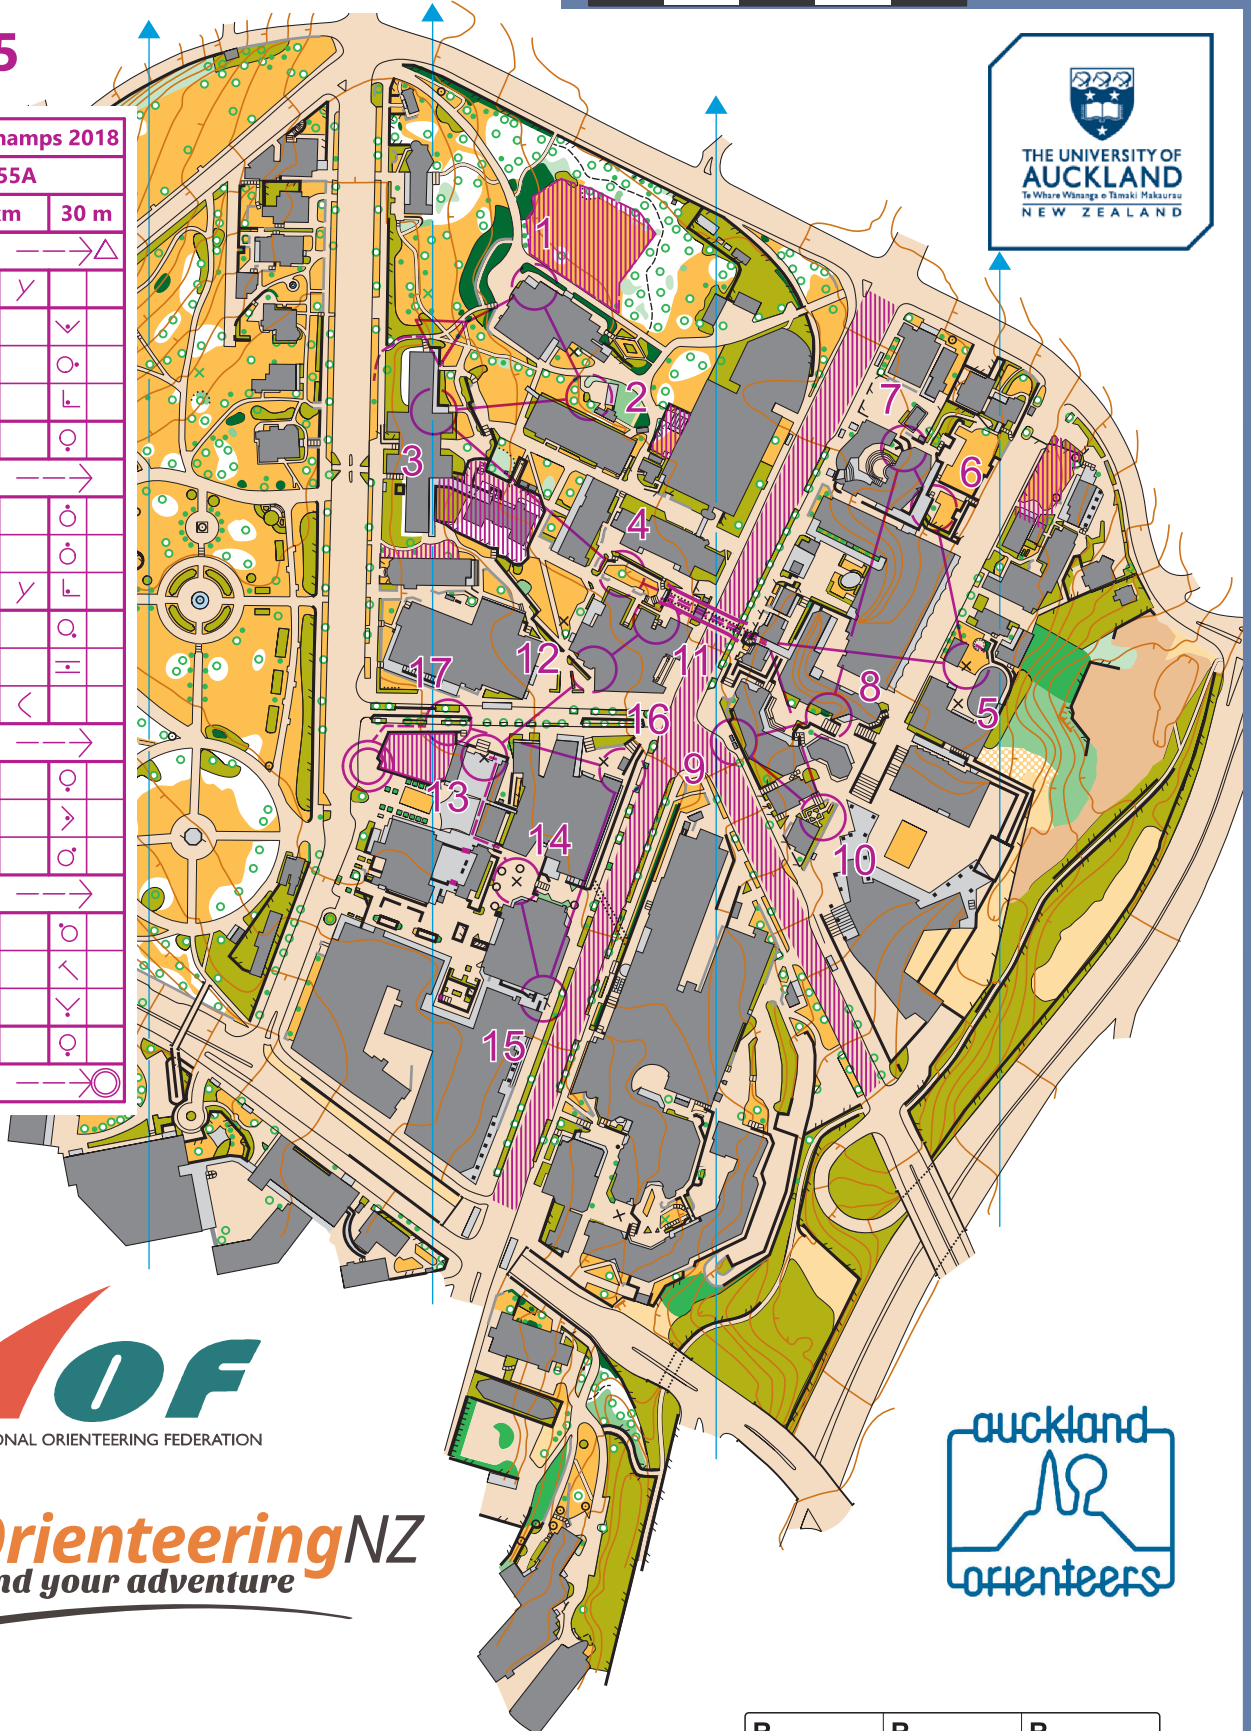

NZOC 2018
New Zealand Orienteering Championship, Auckland 2018

University of Auckland

Scale 1:4000 ISSOM2007 - ISCD2018
Contour 2 m

0m 200 m

Course 5

NZ Orienteering Champs 2018				
M21AS, W55A				
Course 5	2.1 km	30 m		
----- 50 m ----->△				
1	116	■		∨
2	136	⊗		○
3	40	■		⊥
4	201	△		♀
----- 60 m ----->				
5	135	×		○
6	131	△		○
7	56	↓	■	⊥
8	204	⊗		⊗
9	54	■	■	⊥
10	205	∨	∨	<
----- 60 m ----->				
11	43	↓	⊗	♀
12	117	→	■	>
13	200	×		○
----- 70 m ----->				
14	101	×		⊗
15	113	↗		<
16	118	↑	■	∨
17	100	↙	△	♀
----- 60 m ----->○				

R	R	R
---	---	---