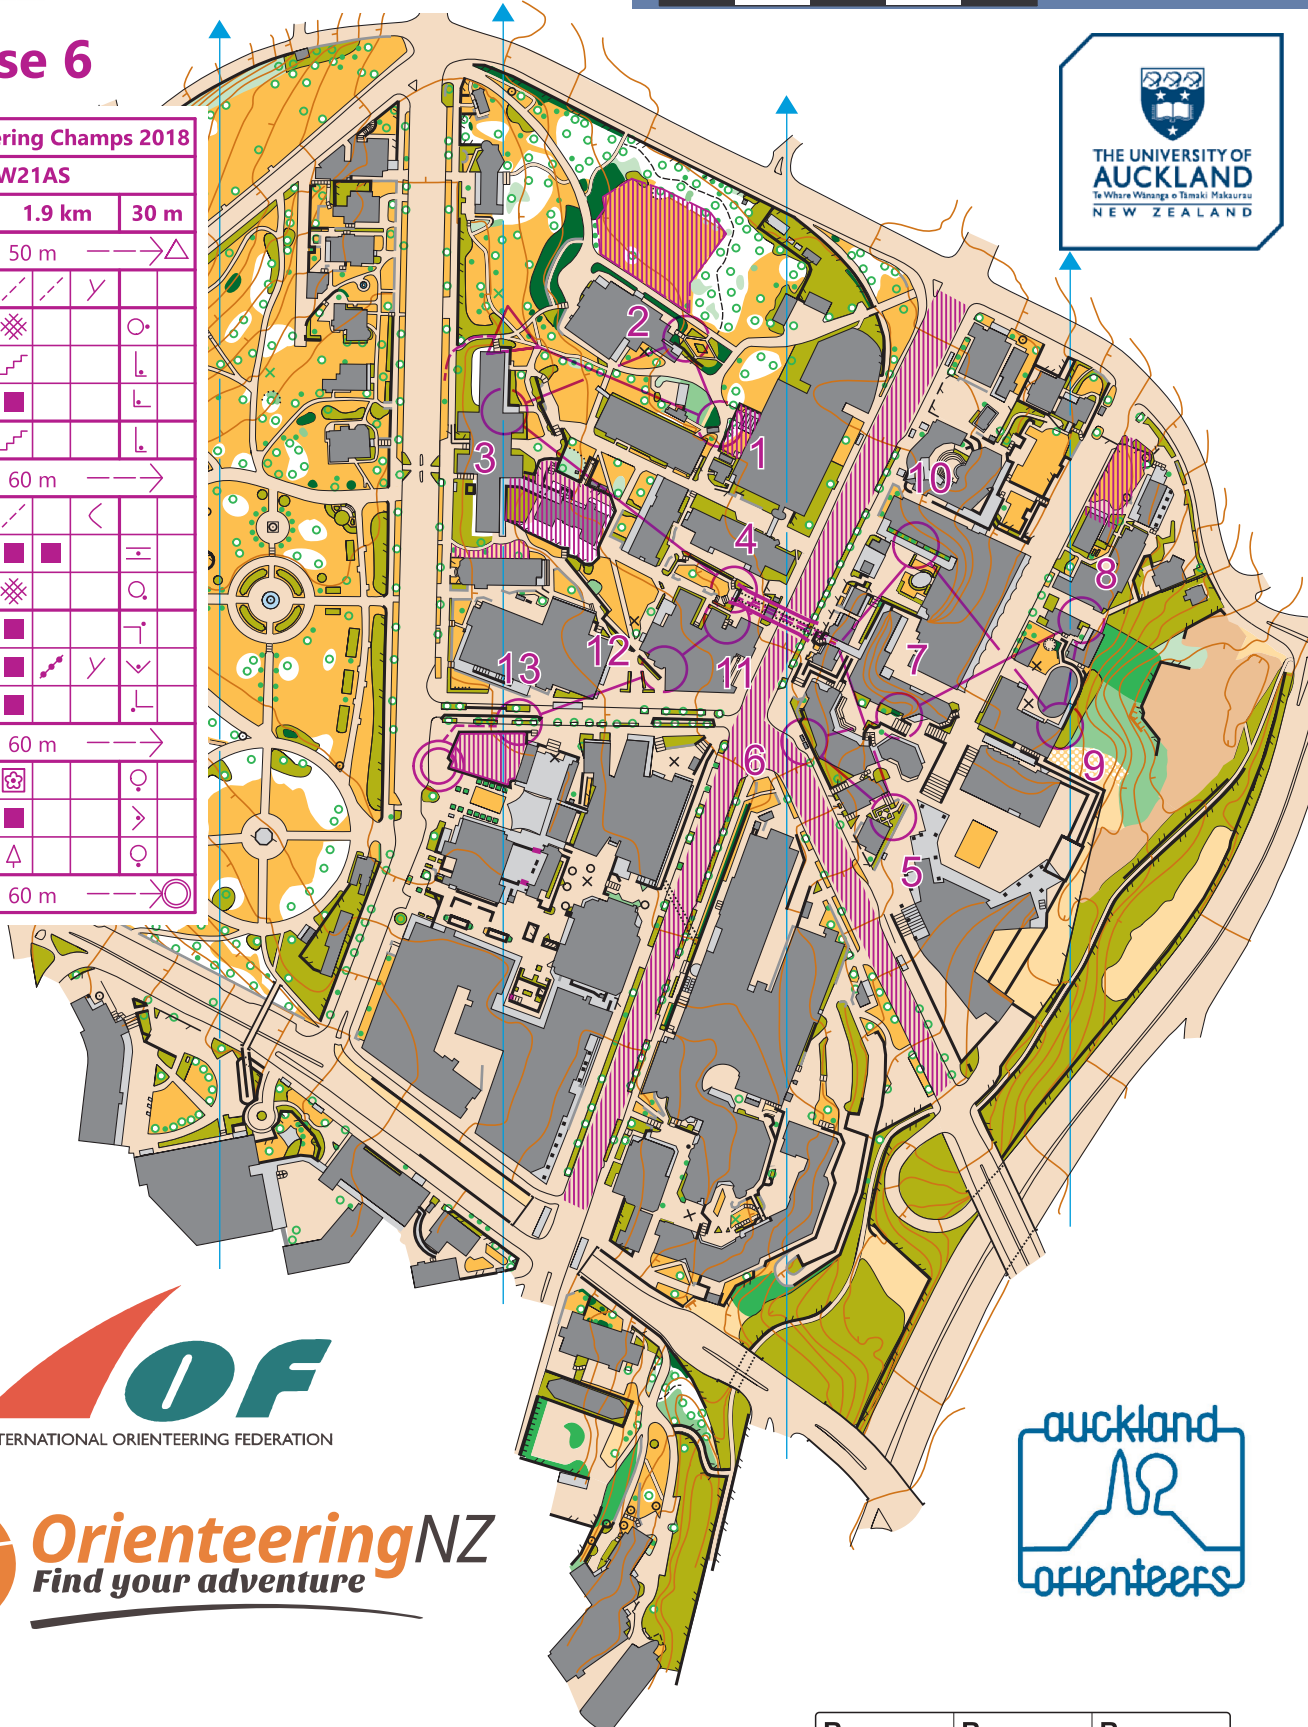

NZOC 2018
New Zealand Orienteering Championship, Auckland 2018

University of Auckland

Scale 1:4000 ISSOM2007 - ISCD2018
Contour 2 m

0m 200 m

Course 6

NZ Orienteering Champs 2018				
W21AS				
Course 6	1.9 km	30 m		
----- 50 m ----->△				
1	44	⊗		○
2	111	⌞		⌞
3	40	■		⌞
4	206	↑	⌞	⌞
----- 60 m ----->				
5	205	↘	⌞	⌞
6	54	■	⌞	⌞
7	204	⊗		○
8	115	■	⌞	⌞
9	105	■	↘	↘
10	112	■	⌞	⌞
----- 60 m ----->				
11	43	↓	⊗	○
12	117	→	■	○
13	100	↙	△	○
----- 60 m ----->				

R	R	R
---	---	---